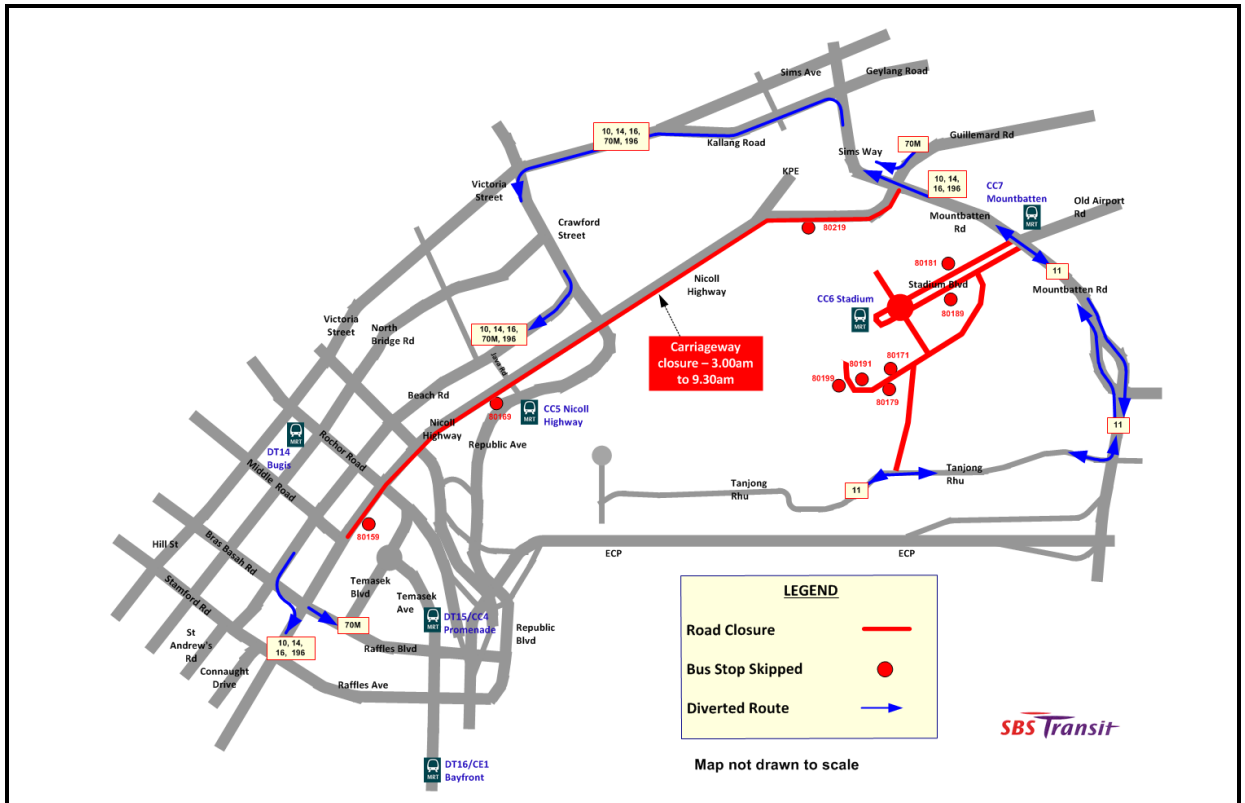

Bus Services to Skip Bus Stops

巴士路线暂不停靠车站

Perkhidmatan bus tidak akan berhenti di perhentian bus
பேருந்து சேவைகள் சில பேருந்து நிறுத்தங்களுக்கு செல்லாது

Sunday, 8 November 2015

5.00am to 9.30am

CSC Run By The Bay 2015

Road Name 路名 • Nama Jalan • தெருப் பெயர்கள்	Bus Stop Skipped 不停靠的车站 • Bas Tidak Berhenti di Perhentian • தவிரக்கப்பட்ட பேருந்து நிறுத்தங்கள்	Affected Bus Services 受影响的路线 • Perkhidmatan Bas Yang Terjejas • பாதிக்கப்பட்ட பேருந்துச் சேவைகள்
Nicoll Highway	(80219) National Stadium (80169) Nicoll Highway Station (80159) Suntec City	10, 14, 16, 70M, 196
Stadium Boulevard	(80181) Kallang Squash Centre (80189) Opp Kallang Squash Centre	11
Stadium Crescent	(80179) Opp Car Park F (80199) S'pore Indoor Stadium	
Stadium Walk	(80171) Car Park F (80191) Opp S'pore Indoor Stadium	

We apologise for any inconvenience caused ♦ 不便之处, 敬请原谅

Kami memohon maaf atas sebarang kesulitan yang timbul ♦ இதனால் ஏற்படும் சிரமத்திற்கு மன்னிக்கவும்

Bus Services to Skip Bus Stops

巴士路线暂不停靠车站

Perkhidmatan bus tidak akan berhenti di perhentian bus
பேருந்து சேவைகள் சில பேருந்து நிறுத்தங்களுக்கு செல்லாது