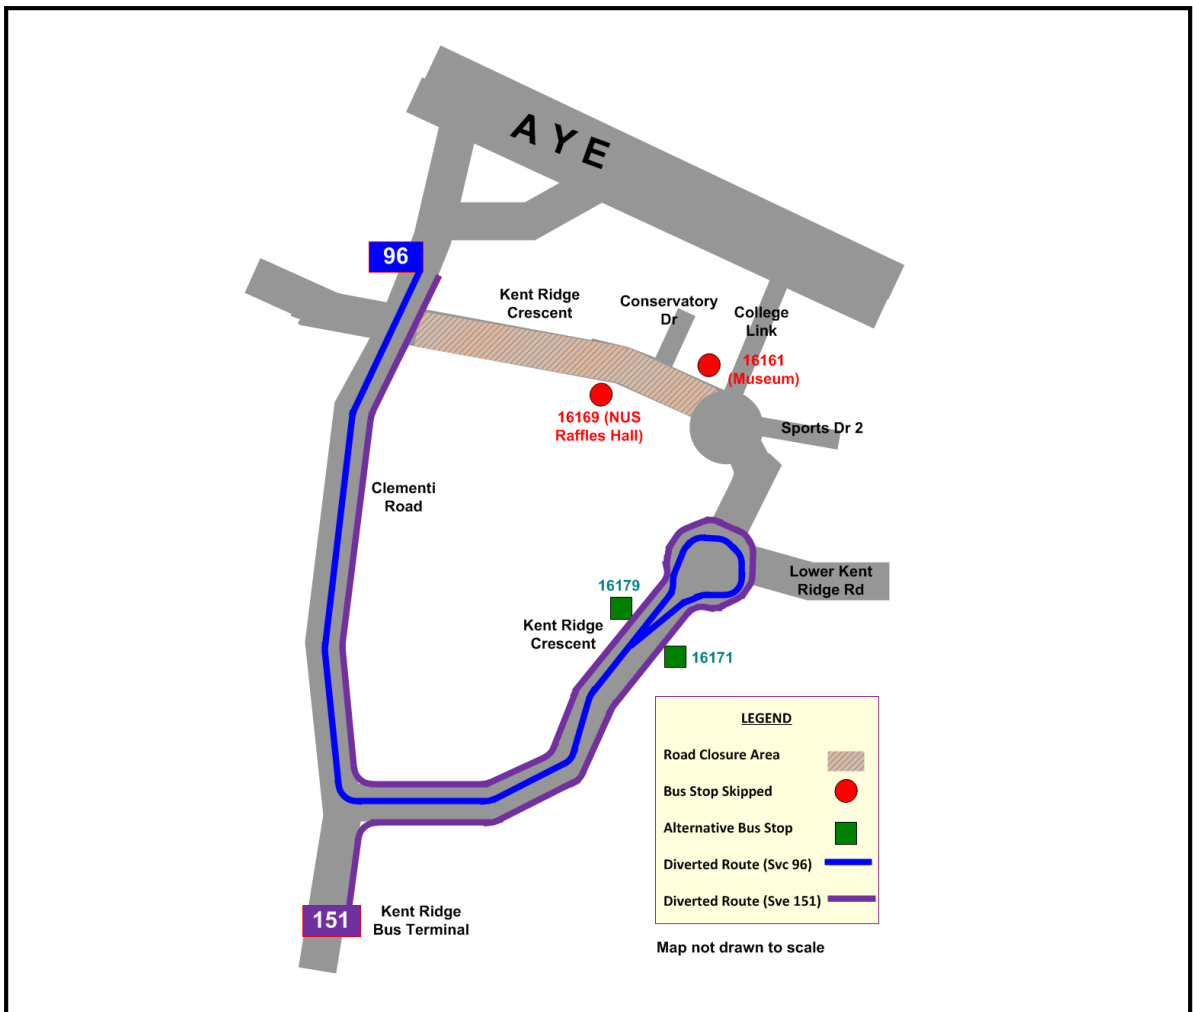

Bus Services to Skip Bus Stops

巴士路线暂不停靠车站

Perkhidmatan bus tidak akan berhenti di perhentian bus
பேருந்து சேவைகள் சில பேருந்து நிறுத்தங்களுக்கு செல்லாது

8 November 2015, 2.30pm to 11.59pm

National Day Investiture

Road Names 路名 • Nama Jalan • தெருப் பெயர்கள்	Bus Stops Skipped 不停靠的车站 • Bus Tidak Berhenti di Perhentian • தவிரக்கப்பட்ட பேருந்து நிறுத்தங்கள்	Affected Bus Services 受影响的路线 • Perkhidmatan Bas Yang Terjejas • பாதிக்கப்பட்ட பேருந்துச் சேவைகள்
Kent Ridge Crescent	(16161) Museum	151
	(16169) NUS Raffles Hall	96, 151

We apologise for any inconvenience caused ♦ 不便之处, 敬请原谅
Kami memohon maaf atas sebarang kesulitan yang timbul ♦ இதனால் ஏற்படும் சிரமத்திற்கு மன்னிக்கவும்